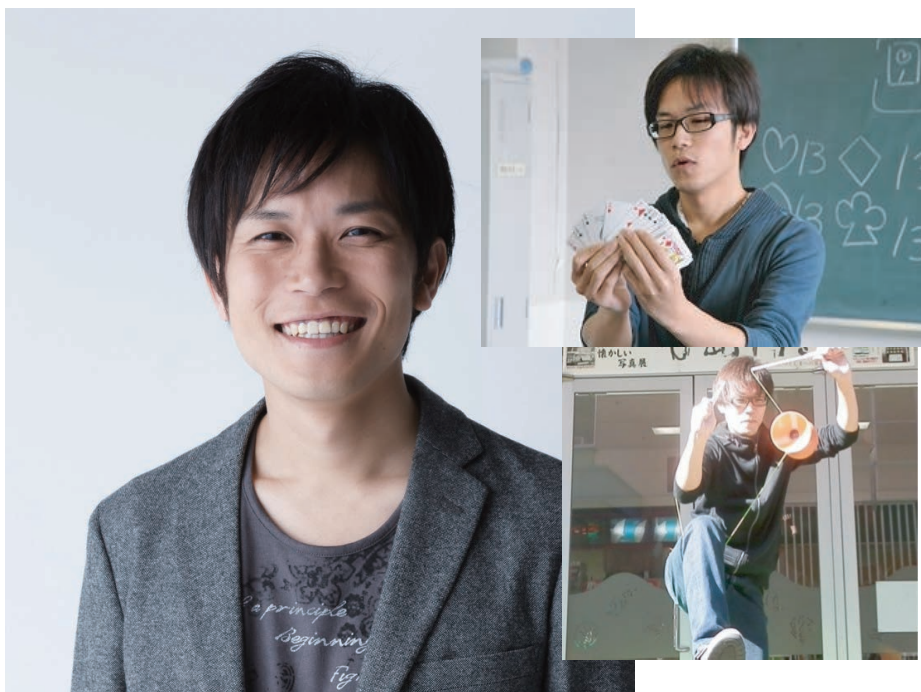

M C

吉上 賢一

KENICHI YOSHIGAMI

size(cm)

T171 B90 W84 H93 S27

出身地 / 広島県

趣味・特技 / 料理、カaoke、バイクツーリング

ダンス(ロボットダンス)、ジャグリング、マジック

PR/プロの大道芸人・マジシャン・劇団員などの経験から培われたフリースタイルには絶対の自信を持っています。

WSP

【T V】

広島ホームテレビ「イチオシ。」コーナー「イチメン」

【ラジオ】

FMはつかいち「夕方ワイドタ暮れなんでも情報局」

FMはつかいち「けんちゃんのいきおい放送局」

FMはつかいち「けんちゃんの週末カフェ」

フードフェスタ2014~毎年 JA広場MC

はつかいち縦断みやじま国際パワー

トライアスロン大会2015 FM廿日市中継

恐羅漢トレイルラン2016、2017

SHINJO-HIRUZENSUPERTRAIL2016・2017(トレイルラン)大会MC

【その他】

映画「孤狼の血」2018年春公開予定

WELLSTONE