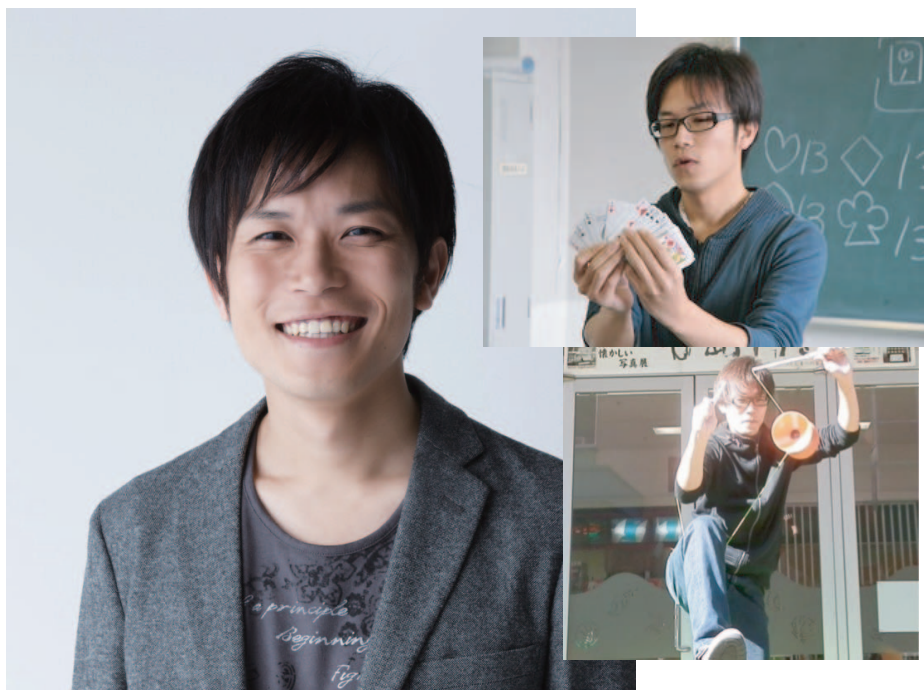

M C

吉上 賢一

KENICHI YOSHIGAMI

size(cm)

T171 C90 W84 H93 S27

出身地 / 広島県

趣味・特技 / 料理カラオケ/バイクツーリング
ダンスロボットダンスジャグリングマジック

PR/プロの大道芸人マジシャン劇団員などの経験から培われたフリートークには
絶対の自信を持っています。

WSP

【TV】

広島ホームテレビ「イチオシ。」コーナー「イチメン」

【ラジオ】

FMIはつかいち夕方ワイド「夕暮れなんでも情報」

FMIはつかいち「けんちゃんのいきおい放送局」

FMIはつかいち「けんちゃんの週末カフェ」

FMIはつかいち「昼はまるごと!」761レポーター